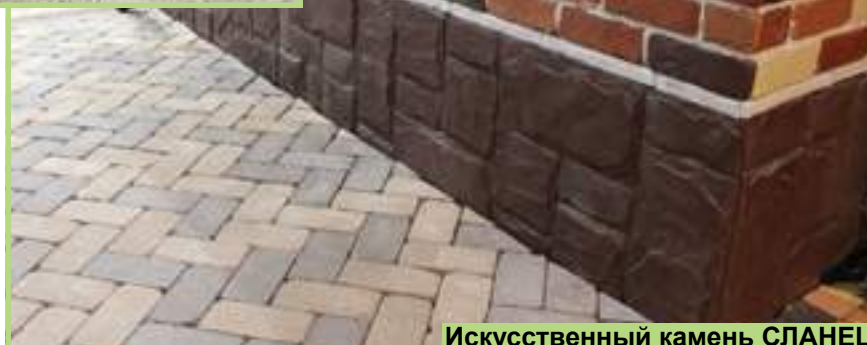

ИСКУССТВЕННЫЙ КАМЕНЬ

Искусственный камень КАЛИФОРНИЯ

Искусственный камень КЛАССИК

Искусственный камень ПАЛЕРМО

Искусственный камень КЛИНКЕР

Искусственный камень СЛАНЕЦ

Прайс-лист

Размеры изделия, мм.	Название	Цветовые решения	Кол-во в упаковке, м ² .	Цена за упаковку, грн.
285 x 60 толщина: 15 мм.	Искусственный камень КАЛИФОРНИЯ 	россо 	0,55	93,50
		арабика 	0,55	93,50
		сильвер 	0,55	93,50
		ваниль 	0,55	104,50
		латте 	0,55	104,50
		мокко 	0,55	104,50
		капучино 	0,55	104,50
		россо колор 	0,55	104,50
		черри 	0,55	104,50
		шато 	0,55	104,50
		графит 	0,55	104,50
		милори 	0,55	104,50
		бархат 	0,55	104,50
бьянко 	0,55	104,50		