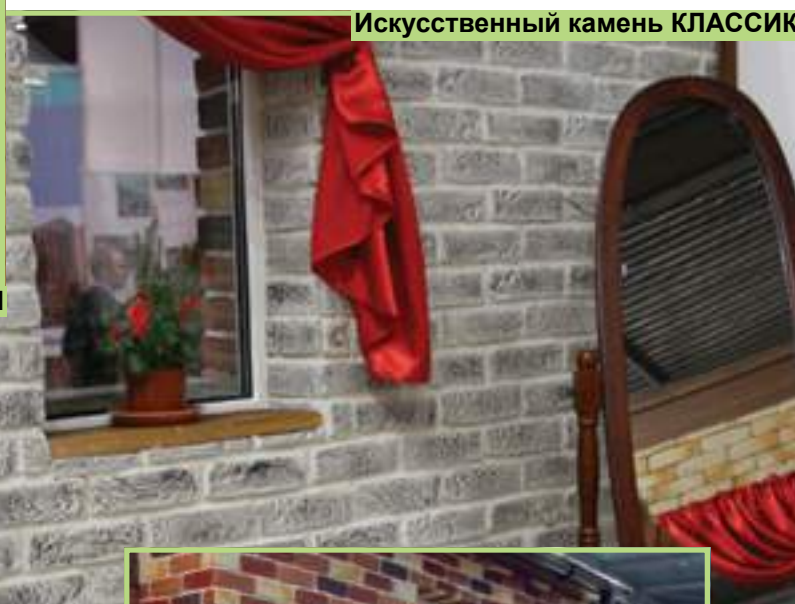

ИСКУССТВЕННЫЙ КАМЕНЬ

Искусственный камень КАЛИФОРНИЯ

Искусственный камень КЛАССИК

Искусственный камень ПАЛЕРМО

Искусственный камень КЛИНКЕР

Искусственный камень СЛАНЕЦ

Прайс-лист

Размеры изделия, мм.	Название	Цветовые решения	Кол-во в упаковке, м ² .	Цена за упаковку, грн.
285 x 60 толщина: 15 мм.	Искусственный камень КАЛИФОРНИЯ 	россо 	0,55	93,50
		арабика 	0,55	93,50
		сильвер 	0,55	93,50
		ваниль 	0,55	104,50
		латте 	0,55	104,50
		мокко 	0,55	104,50
		капучино 	0,55	104,50
		россо колор 	0,55	104,50
		черри 	0,55	104,50
		шато 	0,55	104,50
		графит 	0,55	104,50
		милори 	0,55	104,50
		бархат 	0,55	104,50
бьянко 	0,55	104,50		